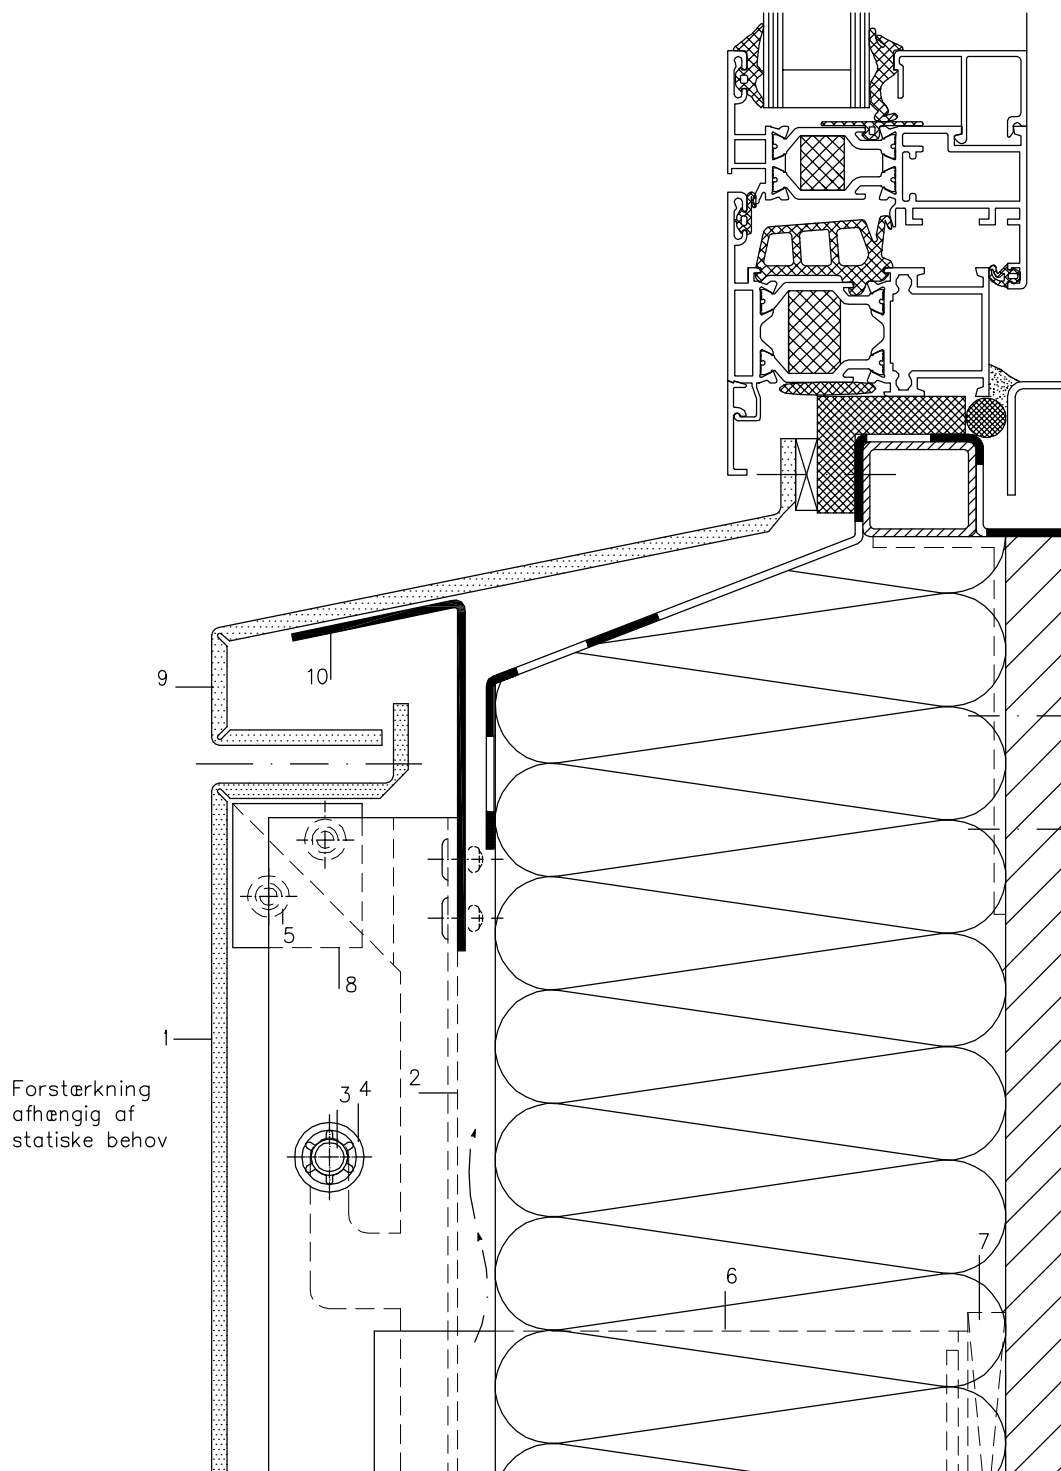

Indhængt kassettesystem

– Vertikalt Panel

Vindue sålbæk (Snit 4–4) Målstok 1:2

- | | |
|--------------------------------------|---|
| 1 ALUCOBOND | 7 Thermostop – kuldeafbryder |
| 2 Alumeco U-Profil 50/50/50/3 | 8 Hjørneplade |
| 3 Rustfri stålbolt, 10 mm dia. | 9 ALUCOBOND sålbæk |
| 4 STARLOCK låsering | 10 Tildannet vinkel (underlag til sålbæk) |
| 5 Aluminiumspopnitte | |
| 6 U-sko (Flangselængde iht. projekt) | |